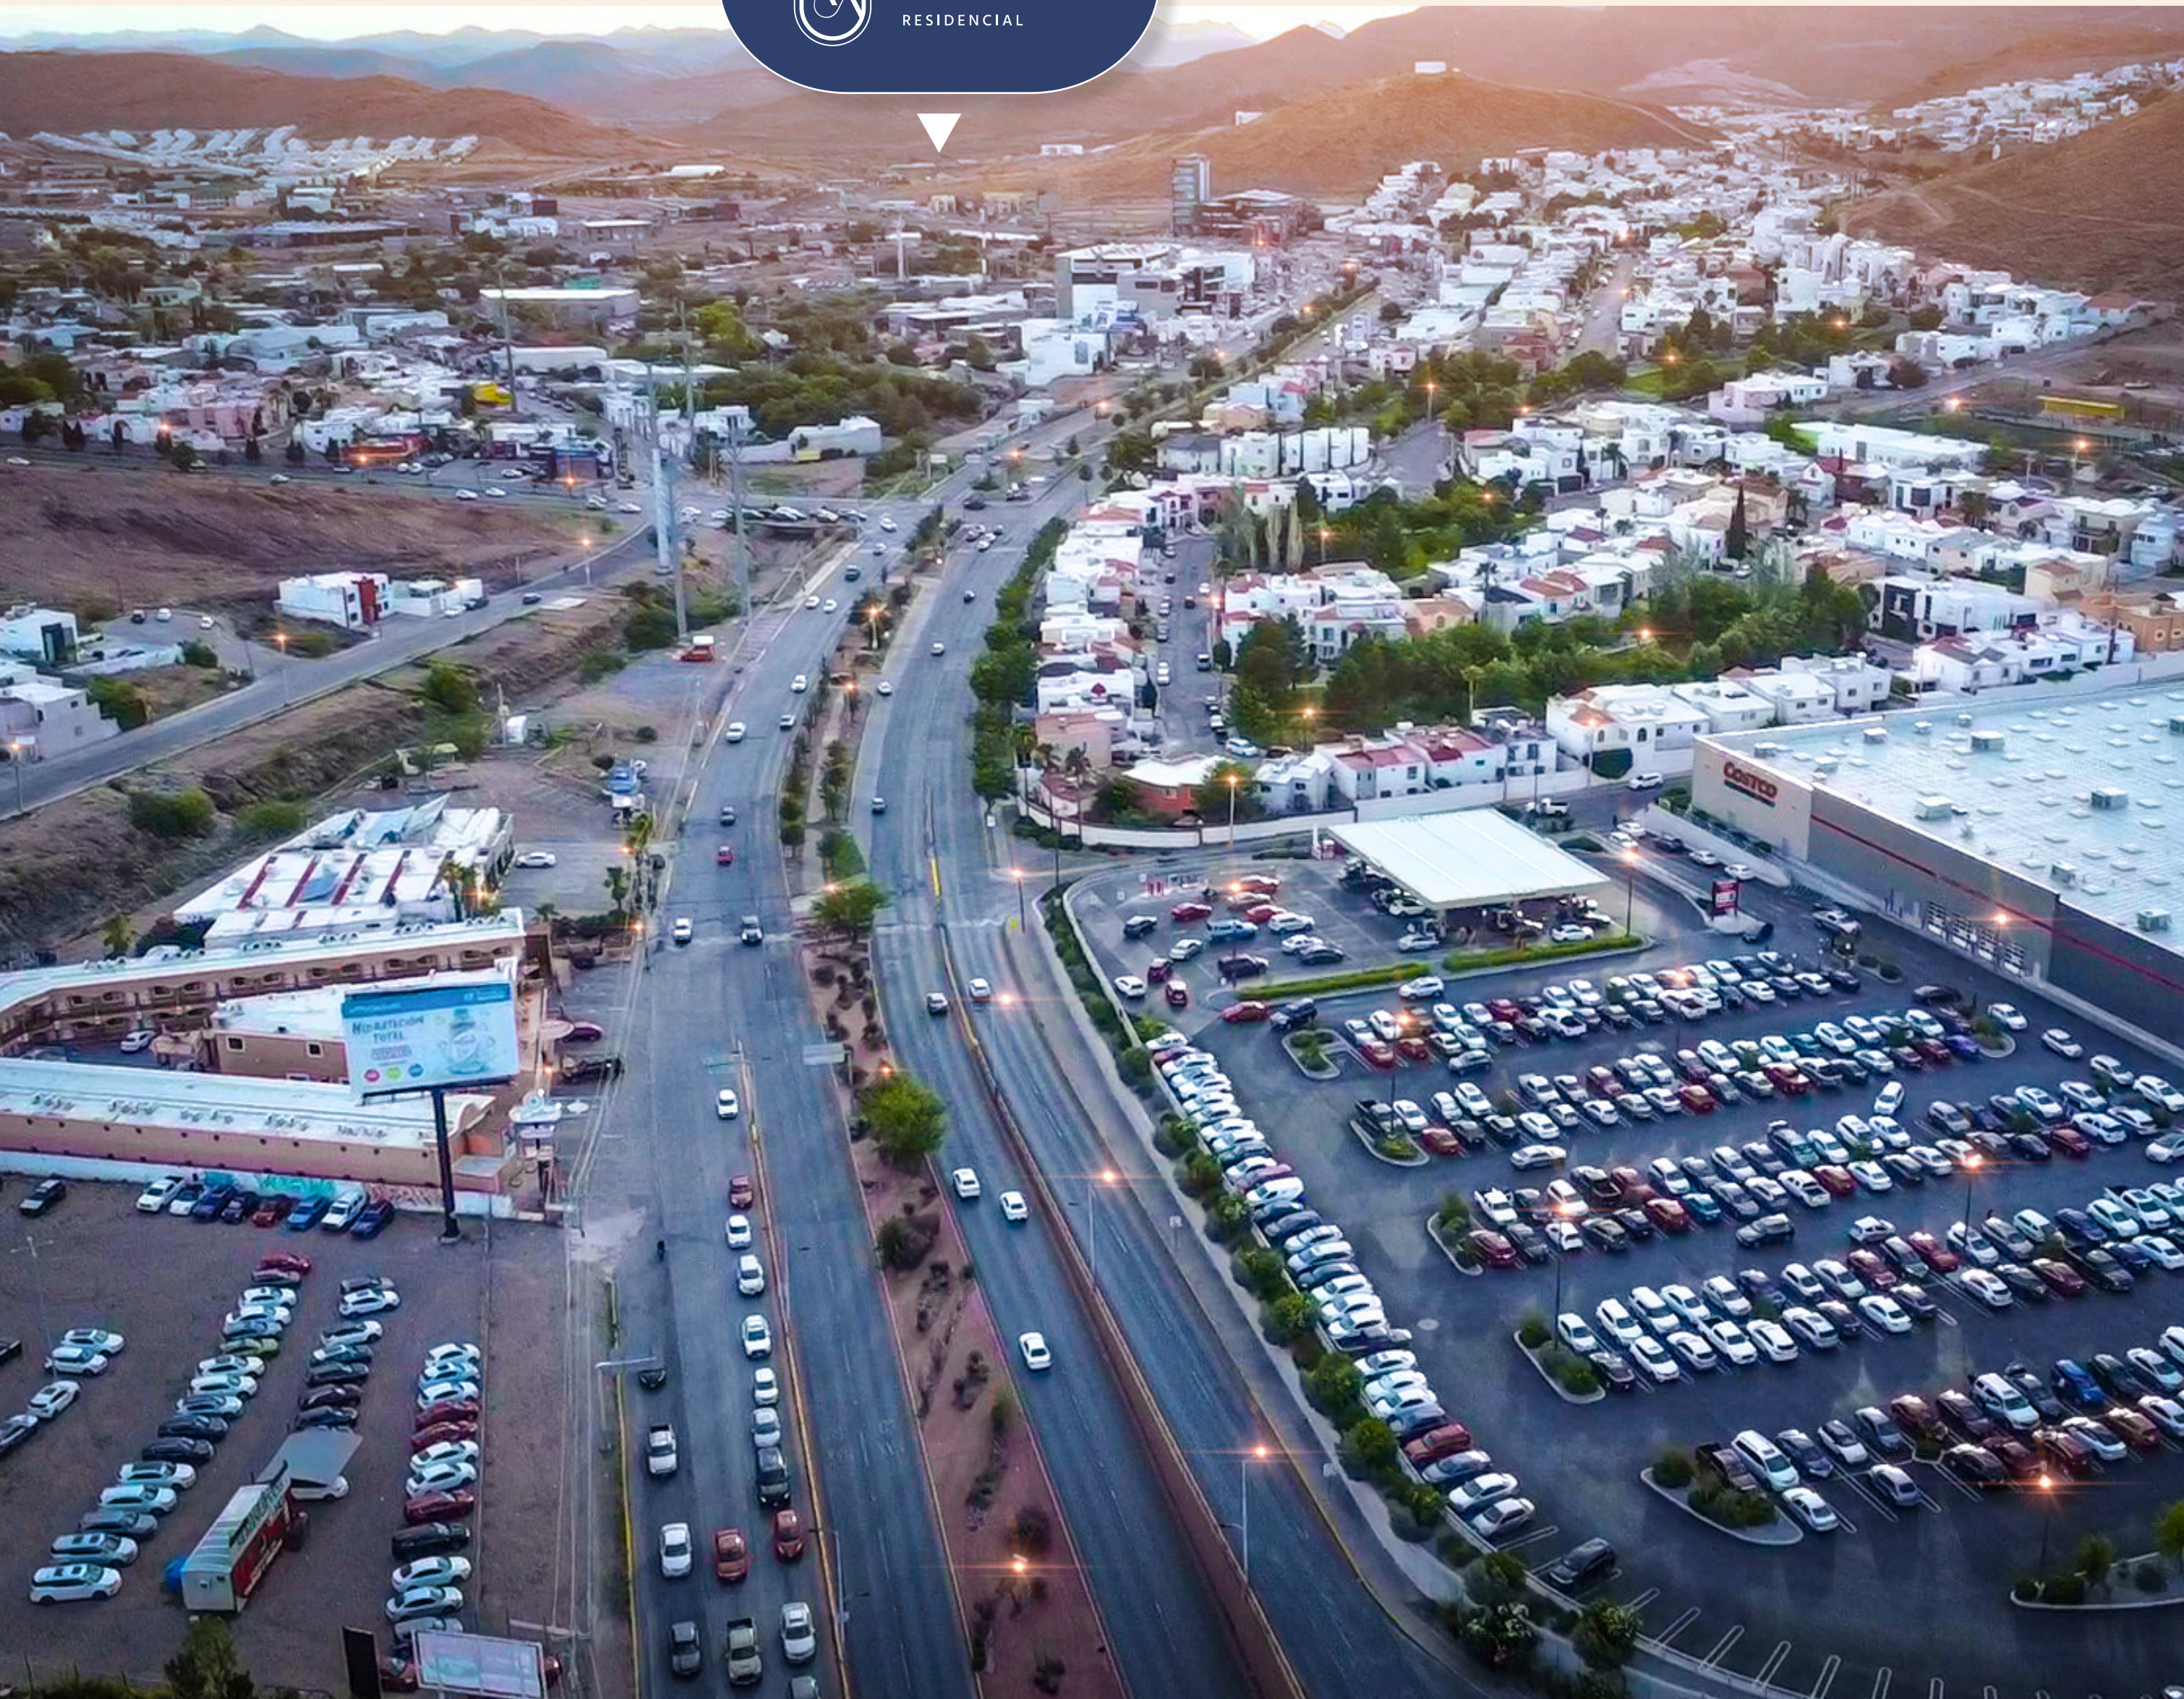

ZERANA

RESIDENCIAL

Construyendo Realidades

*IMÁGENES DE USO ILUSTRATIVO.

ZERANA
RESIDENCIAL

UN REFUGIO EN EL CORAZÓN DE CHIHUAHUA

ZERANA RESIDENCIAL, el nuevo proyecto de *Muto Realitas*, lleva su nombre con un propósito claro: *fusionar la serenidad con la vitalidad de la vida urbana.*

LA CONEXIÓN PERFECTA ENTRE TRANQUILIDAD Y VITALIDAD

ZERANA, un fraccionamiento único, ubicado en un punto estratégico cerca de las vialidades:

Av. de la Cantera y Perif. de la Juventud, dos vialidades que conectan toda la ciudad.

En ZERANA, la paz y la seguridad de tu hogar se combinan con la conveniencia de tener todo a tu alcance. Los mejores colegios, zonas comerciales, hospitales y opciones de entretenimiento se encuentran a pocos minutos, brindándote la comodidad y accesibilidad que necesitas para vivir plenamente.

UBICACIÓN Y PUNTOS DE INTERÉS

	C. Catedral de Chihuahua	
	Av. de la Canterera	2 MIN.
	Perif. de la Juventud	4 MIN.
	Educación	
	INSTITUTO AMÉRICA	2 MIN.
	UTCH	2 MIN.
	Salud	
	CLÍNICA ST JHONN'S	3 MIN.
	HOSPITAL ANGELES	7 MIN.
	Supermercados	
	ALSUPER BOSQUES	3 MIN.
	COSTCO	6 MIN.
	Zonas y Plazas Comerciales	
	PRÓXIMAMENTE HARANA MARKET SQ.	1 MIN.
	DISTRITO UNO	6 MIN.
	PASEO CENTRAL	7 MIN.